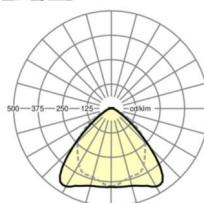

параметры

номер заказа	19510006030
код EAN	4020863425372
номер таможенного тарифа	94051190
Знак прохождения контроля	IP 20, класс защиты I, ENEC10 VDE, F, HACCP DIN10500/Food/IFS-пригодность для применения/BRC, Indoor, CE
Степень ударопрочности IK	IK03 (-20°C bis 35°C)
Температура окружения	ta -20°C в 35°C
Особые свойства	Готовность к IoT «Ready for IoT»
Гарантийный срок	5 лет
Государственные программы поддержки	BEG - государственные субсидии для энергосберегающих зданий (действительна только для Германии)

электротехника

Балласт	Электронный драйвер DALI2 (1 штука)
Мощность системы	49W
сетевое напряжение	230V/50Hz
автоматический предохранитель (пусковой ток)	13 штук/B10, 24 штук/B16, 25 штук/C10, 40 штук/C16
класс энергосбережения/Источник света	B

Оптика

Оснастка	LED, цветопередача/оттенок света CRI ≥ 80 / 4000K
Допуск для координаты цветности (MacAdam)	3SDCM
Номинальный световой поток	8637lm
Срок службы LED	50000h L80/B10 (Tq 35°C), 70000h L80/B50 (Tq 35°C), 100000h L80/B50 (Tq 30°C)
светоотдача светильников	176lm/W
Угол излучения	95° (C0) / 95° (C90)
UGR поп./вдоль	22.9 / 24.3

DEEP-LINK

<https://www.regiolux.de/ru/article/19510006030>

Ссылка	LED 8000lm 840
ηLB	100 %
Φ ↓/↑	98 % / 2 %
UGR поп./вдоль	22.9 / 24.3